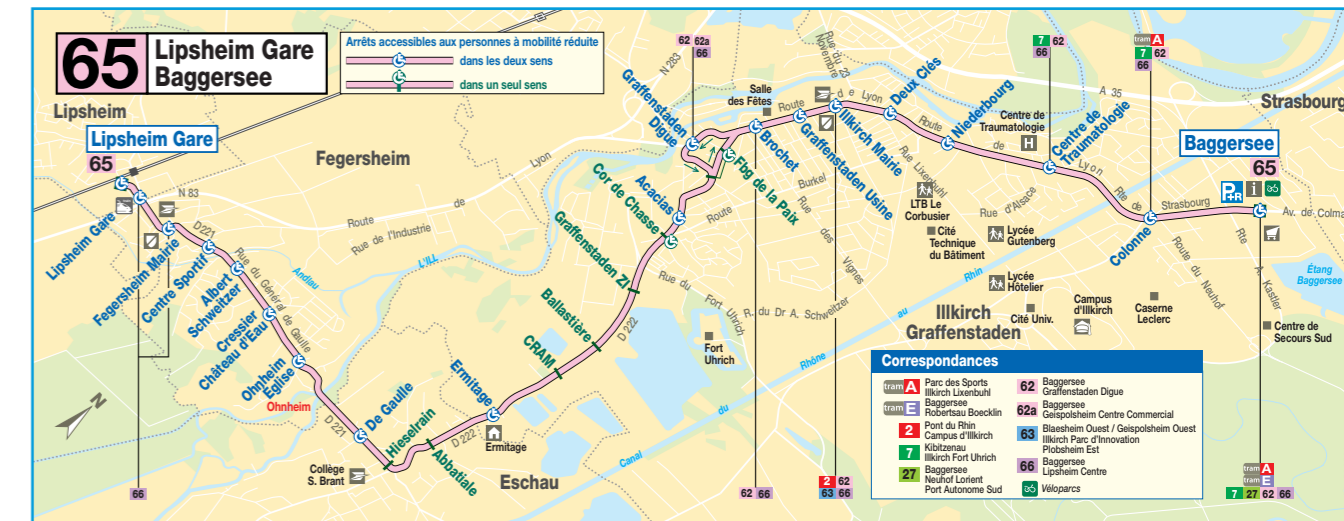

* : Départs assurés par un TAXIBUS.

* : Departure ensured by a TAXIBUS.

* : Abfahrt von einem TAXIBUS gesichert.

65 Direction / Richtung Baggersee

LIPSHHEIM GARE	5 41	6 08	6 29	6 47	7 08	7 29	7 48	8 14	9 03	9 31	10 09	10 45	11 26	12 00	12 24	12 56	13 08	13 41	13 52	14 26	14 36	15 10	15 41	16 27	16 57	17 26	17 46	18 15	18 48	19 22	19 50	20 11
HIESELRAIN	5 49	6 16	6 37	6 56	7 18	7 39	7 58	8 24	9 12	9 40	10 18	10 54	11 35	12 08	12 32	13 04	13 16	13 49	14 00	14 34	14 44	15 18	15 49	16 35	17 05	17 34	17 54	18 23	18 56	19 30	19 58	20 19
FAUBOURG DE LA PAIX	5 56	6 23	6 44	7 03	7 26	7 47	8 06	8 32	9 19	9 47	10 25	11 01	11 42	12 16	12 40	13 12	13 24	13 57	14 08	14 42	14 52	15 26	15 57	16 43	17 13	17 42	18 02	18 31	19 04	19 37	20 05	20 26
ILLKIRCH MAIRIE	6 00	6 27	6 48	7 07	7 31	7 52	8 11	8 37	9 24	9 52	10 30	11 06	11 47	12 21	12 45	13 17	13 29	14 02	14 13	14 47	14 57	15 31	16 02	16 48	17 18	17 47	18 07	18 36	19 09	19 41	20 09	20 30
CENTRE DE TRAUMATOLOGIE	6 04	6 31	6 52	7 11	7 36	7 57	8 16	8 42	9 29	9 57	10 35	11 11	11 52	12 26	12 50	13 22	13 34	14 07	14 18	14 52	15 02	15 36	16 07	16 54	17 24	17 53	18 13	18 42	19 14	19 46	20 13	20 34
BAGGERSEE	6 08	6 35	6 56	7 15	7 41	8 02	8 21	8 47	9 34	10 02	10 40	11 16	11 57	12 31	12 55	13 27	13 39	14 12	14 23	14 57	15 07	15 41	16 12	16 59	17 29	17 58	18 18	18 47	19 19	19 50	20 17	20 38

♿ LIGNE ACCESSIBLE / DISABLED ACCESS / BARRIEREFREI LINIE

Tous les bus qui circulent sur cette ligne sont dotés de planchers bas et/ou sont équipés de plateformes spéciales pour permettre l'accès à bord des personnes à mobilité réduite. Cependant, seuls certains arrêts permettent d'utiliser ces équipements. Ils sont signalés par des petits symboles sur le schéma de ligne présent dans cette fiche horaire.

All buses on this bus route have low boarding platforms suitable for disabled access. This bus line has disabled access, however only specific stops are suitable for the disabled access equipment. These stops are indicated by symbols; you can find them on the line diagram in this timetable.

Auf dieser Linie fahren nur Niederflerbusse, die behinderten Menschen das Einsteigen erleichtern. Diese Buslinie ist für Gehbehinderte zugänglich. Die Niederflertechnik kann jedoch nicht an allen Haltestellen genutzt werden. Die entsprechenden Haltestellen sind auf dem Liniendiagramm dieses Fahrplanauszugs mit kleinen Symbolen gekennzeichnet.